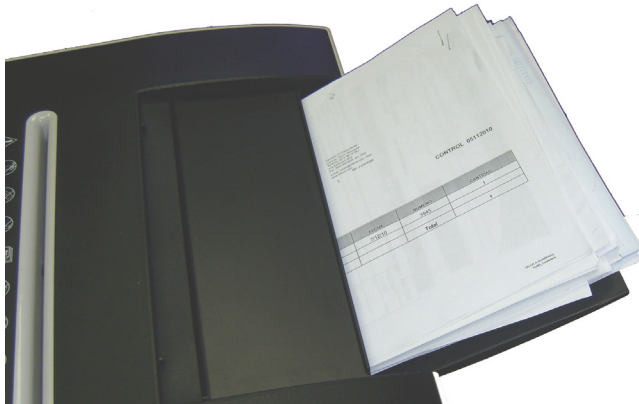

DESTRUCTORA Auto-Alimentación hasta 120 hojas y CD

TECHKO AF 120

Fácil de usar

- ✓ Auto encendido y auto apagado
- ✓ Bandeja de auto alimentación para 120 hojas
- ✓ Deposito deslizante con ventana facilita vaciar los desechos

Alto Rendimiento

- ✓ Destruye hasta 120 hojas de papel en menos de 3 minutos
- ✓ Unidad de corte separada para CD/DVD y tarjetas.

Durable

- ✓ Unidad de corte hecha de acero templado puede destruir grapas.
- ✓ Exterior de plástico muy robusto tipo ABS
- ✓ Sistema de auto limpieza de las cuchillas despeja automáticamente los restos de papel en la unidad de corte.

Cómodo y seguro

- ✓ Indicaciones luminosas indican "puerta abierta", "cesta llena", "Recalentamiento" y "sobre carga de papel"
- ✓ Auto retroceso en caso de sobre carga de la destructora
- ✓ Montada sobre 4 ruedas giratorias con cierre de seguridad

| | | | | | |
|----------------------------------|---|--------------------------------------|--|------------------------|-----------------------------------|
| Abertura manual 220 mm | Capacidad manual 12 hojas, CD/DVD | Velocidad manual 3.2 m/min | Corte 4x30 mm ~ 540 partículas | Peso 18.5 kg | Dimensiones 39x38x58 cm |
|----------------------------------|---|--------------------------------------|--|------------------------|-----------------------------------|